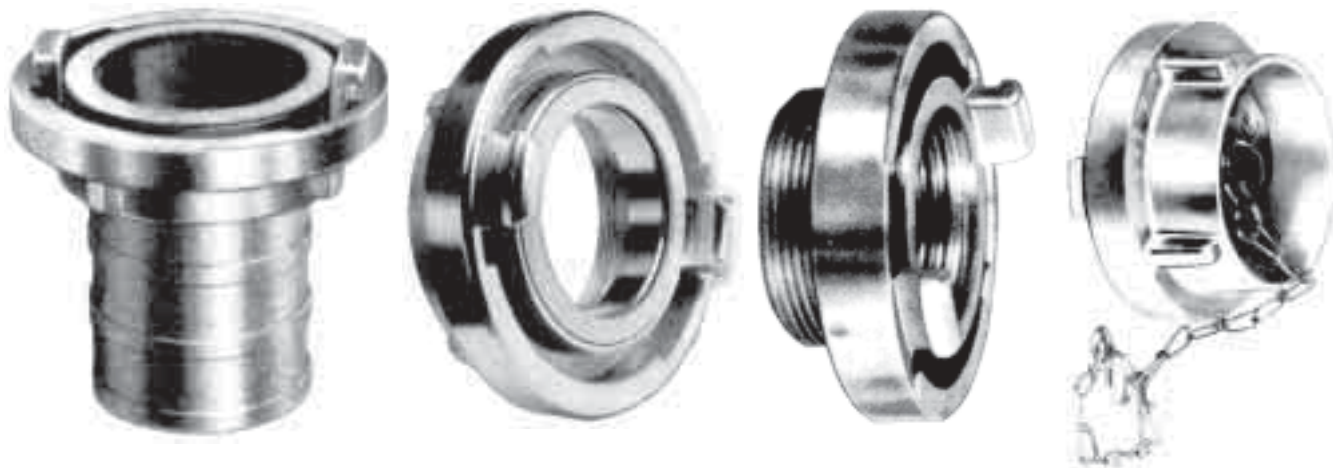

| NOK | TULE mm | VROUWLIJK | MANNELIJK | STOP |
|-----|--|---|---|------|
| 31 | 25 | 1"F | 1"M | |
| 44 | 19 25 32 | 1"F 5/4"F | 1"M 5/4"M | |
| 52 | 25 32 38 | 5/4"F 6/4"F 2"F | 6/4"M 2"M | |
| 66 | 19 25 32 38 45 52 60 | 1"F 5/4"F 6/4"F 2"F 2 1/2"F | 1"M 5/4"M 6/4"M 2"M 2 1/2"M | |
| 81 | 65 75 | 2"F 2 1/2"F 3"F | 2"M 2 1/2"M 3"M | |
| 89 | 52 65 75 | 2"F 2 1/2"F 3"F | 2"M 2 1/2"M 3"M | |
| 105 | 75 90 | 3"F | | |
| 115 | 100 | 4"F | 4"M | |
| 133 | 90 100 110 | 4" | 4" | |
| 148 | 125 | 5"F | | |
| 160 | 150 | 6"F | | |
| 188 | 150 | 6"F | | |